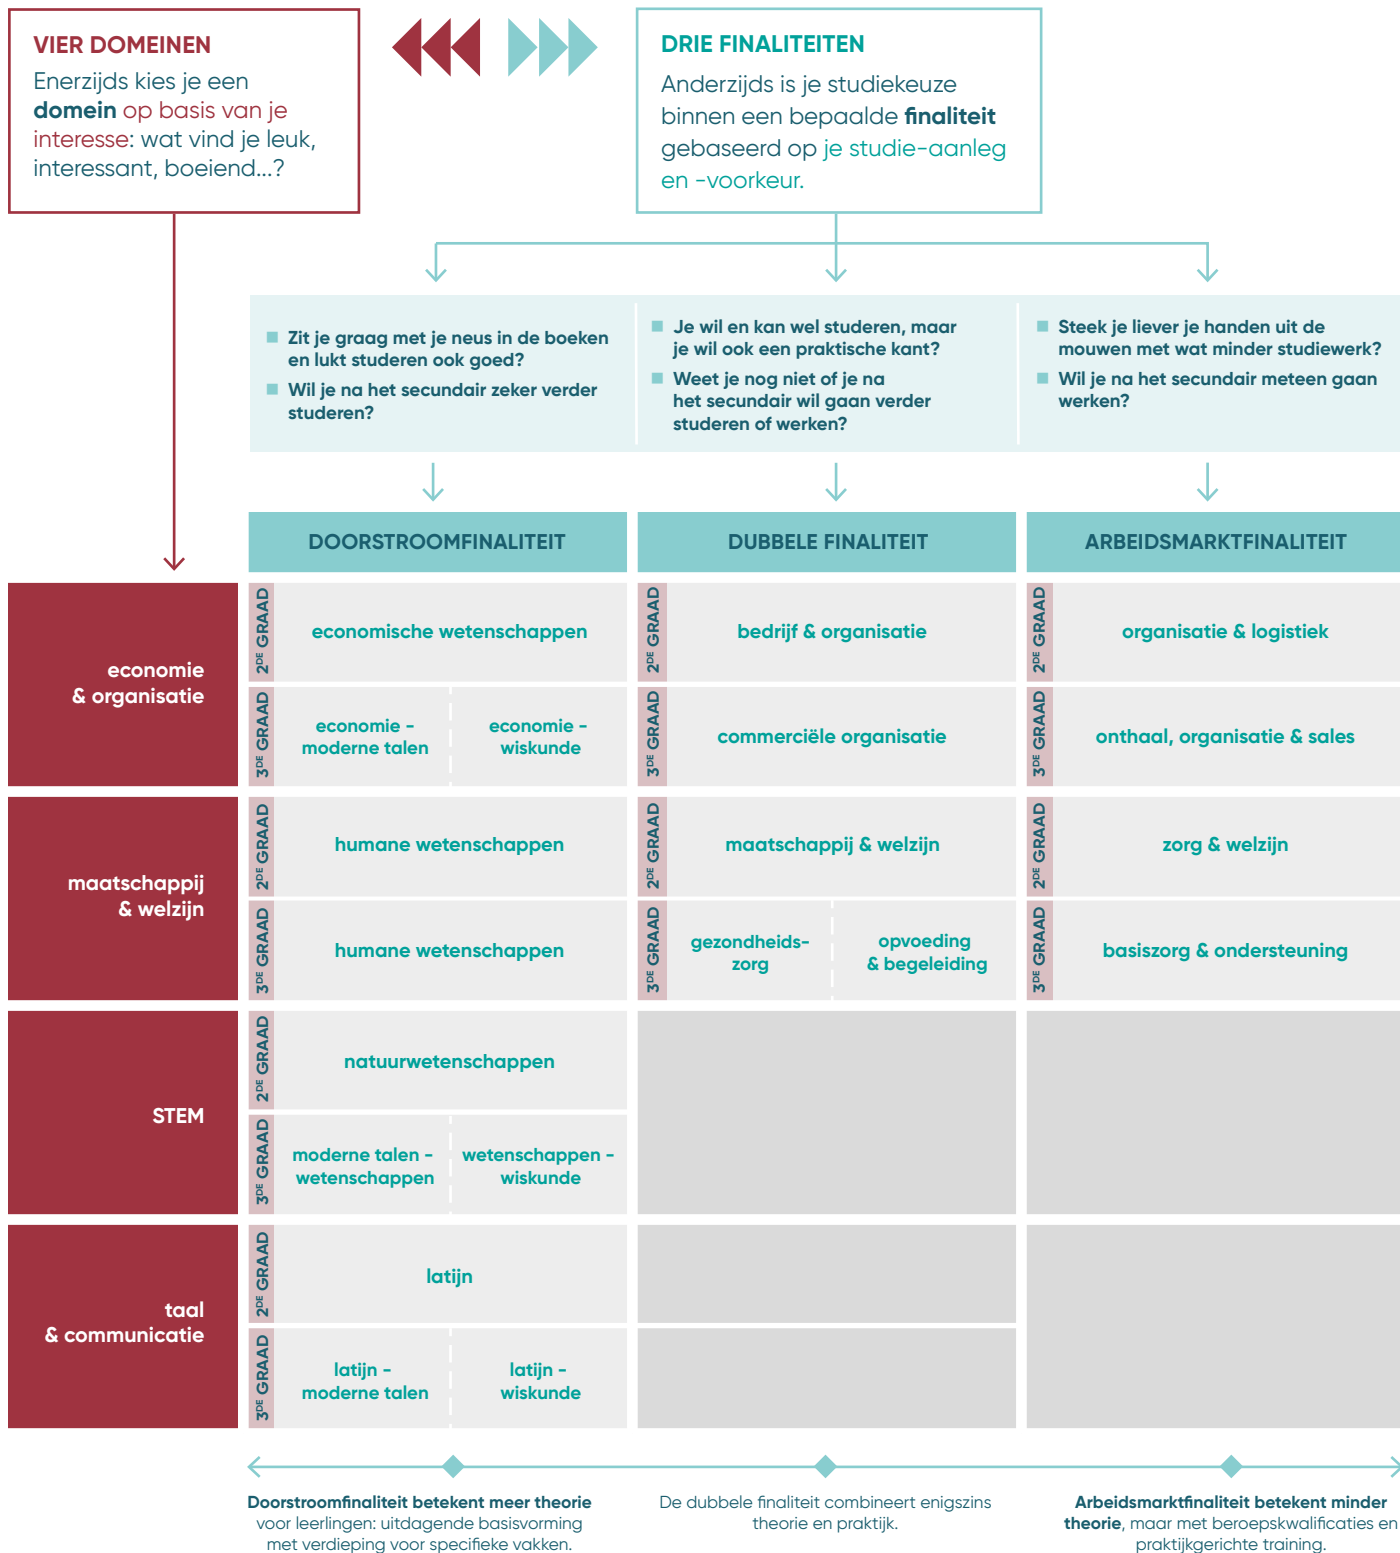

# Zo vind je jouw geschikte richting!

Op Sint-Michiel kan je vanaf de bovenbouw studeren in vier verschillende domeinen in drie finaliteiten. Een dubbele keuze dus! In het schema hieronder vind je de richtingen terug die we in onze bovenbouw aanbieden.

VERSIE: 11/12/2025

**SAMEN.  
VERDER.  
SPRINGEN.**

**Middenschool**  
Diestersteenweg 11  
3970 Leopoldsburg

011 34 14 03  
middleschool@sintmichiel.be

**Bovenbouw**  
Diestersteenweg 3  
3970 Leopoldsburg